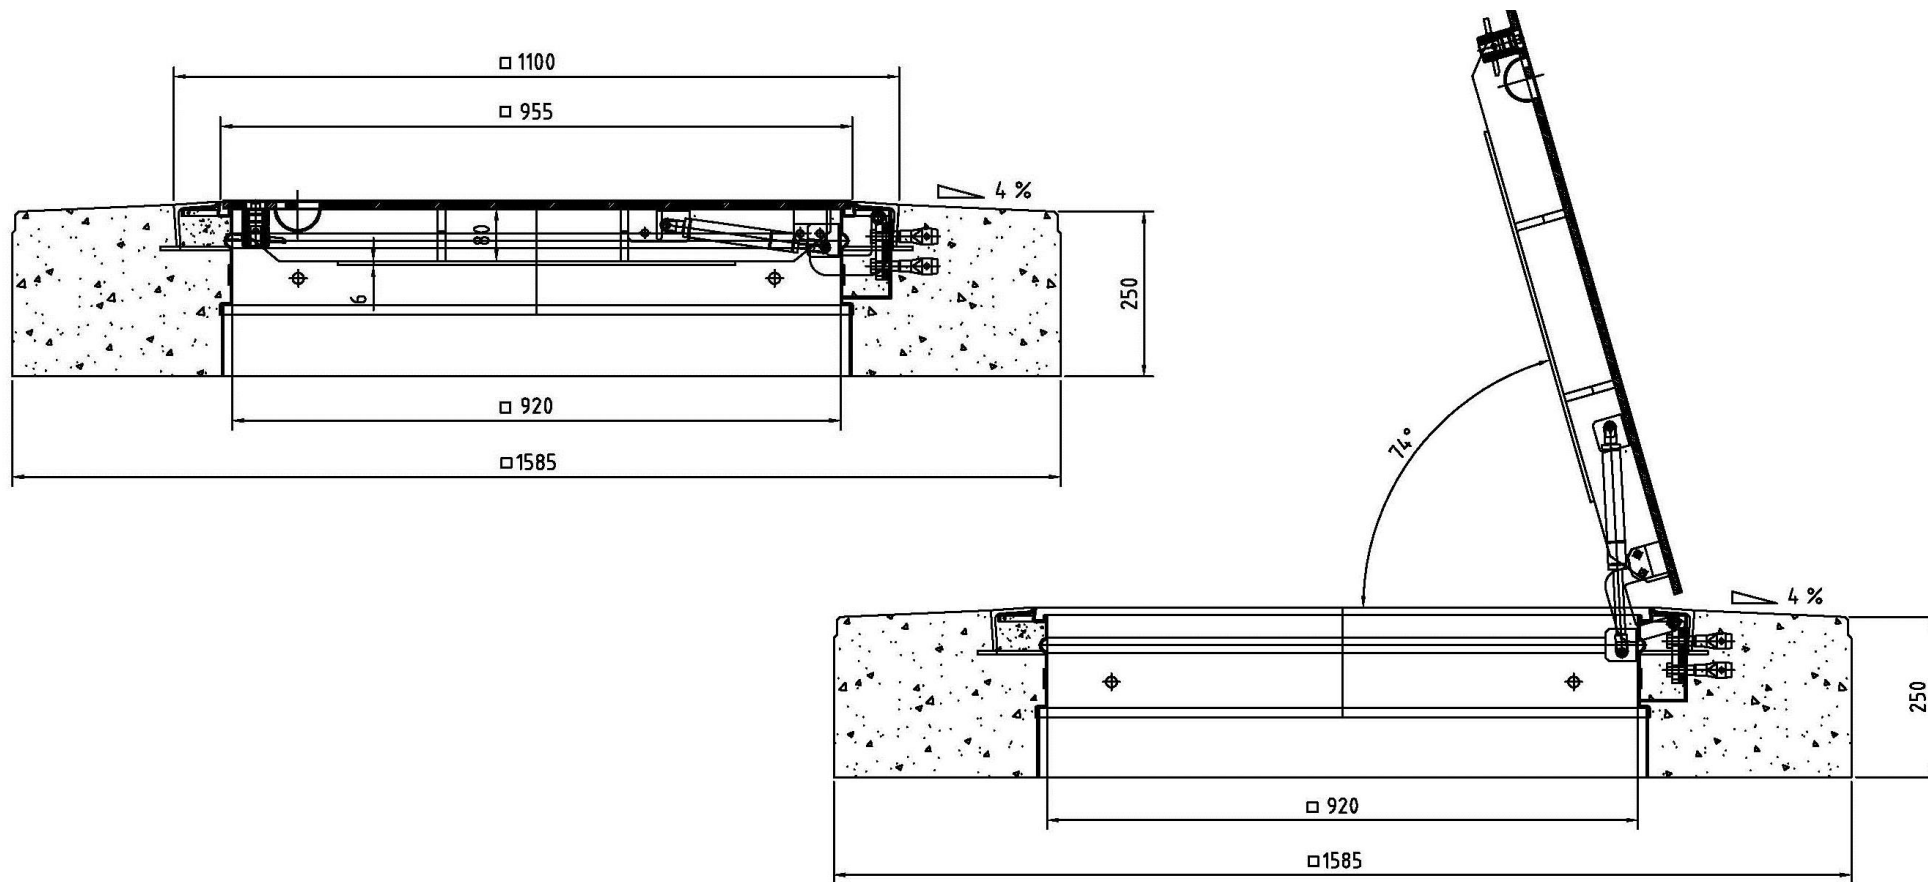

Schachtabdeckung SERMATIC® 1585 B 920

SERMATIC® - das Original – in der Schweiz bereits über 1900 Stück im Einsatz